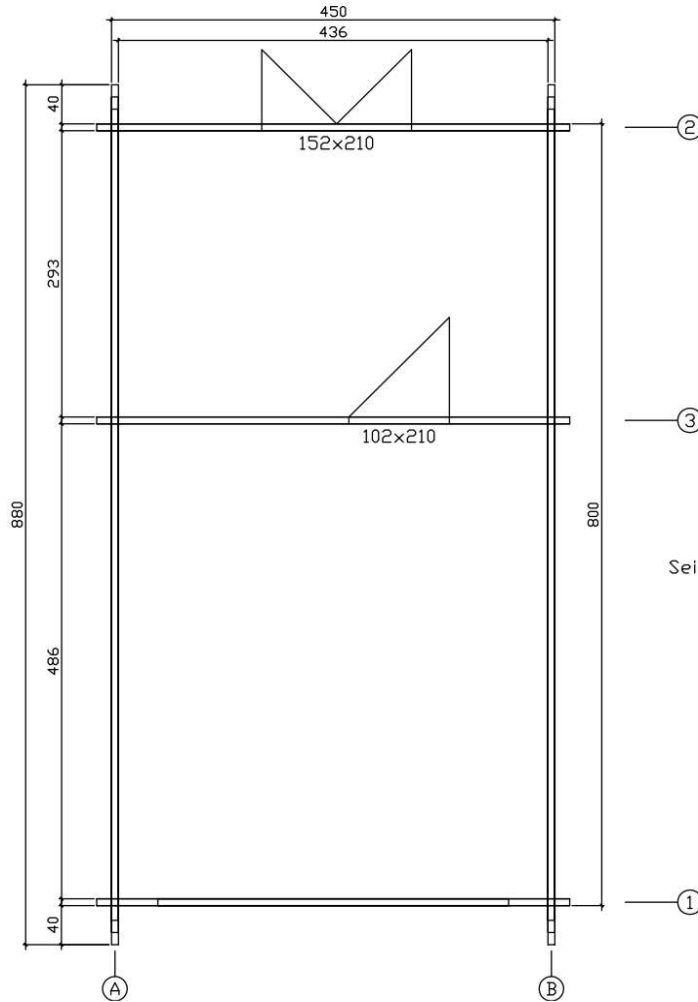

PROJECT „Brandes“

BEAUTIFULLY
NATURAL