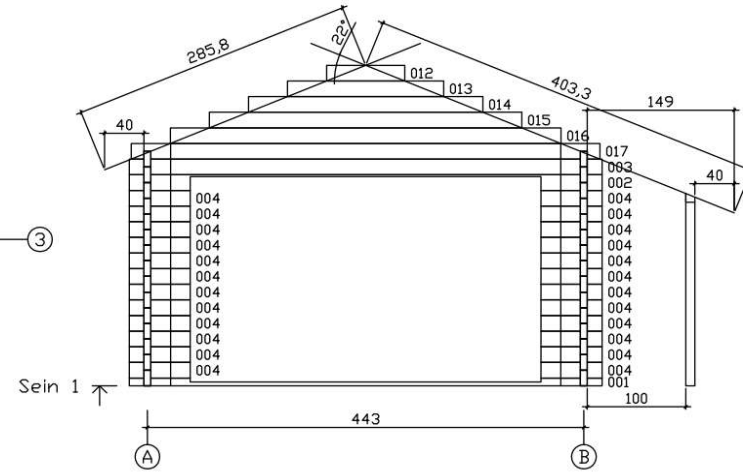

PROJECT „Brandes“

BEAUTIFULLY
NATURAL